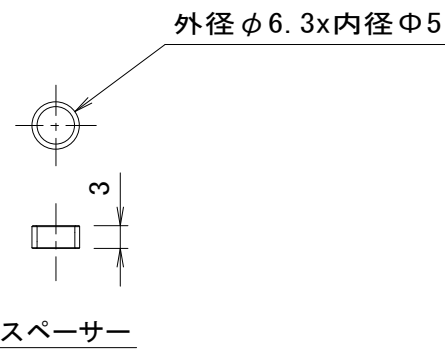

| | |
|------|--------------|
| 品番 | No.295H |
| 品名 | ハイドハンドル |
| 材質 | PA樹脂 |
| 仕上 | グレー・黒 |
| 取付ねじ | トラス小ねじ M4x10 |
| 仕様 | 左右勝手兼用 |

1. 扉下部及び木口面どちらにでも取付可能

材質：鉄 三価クロメート