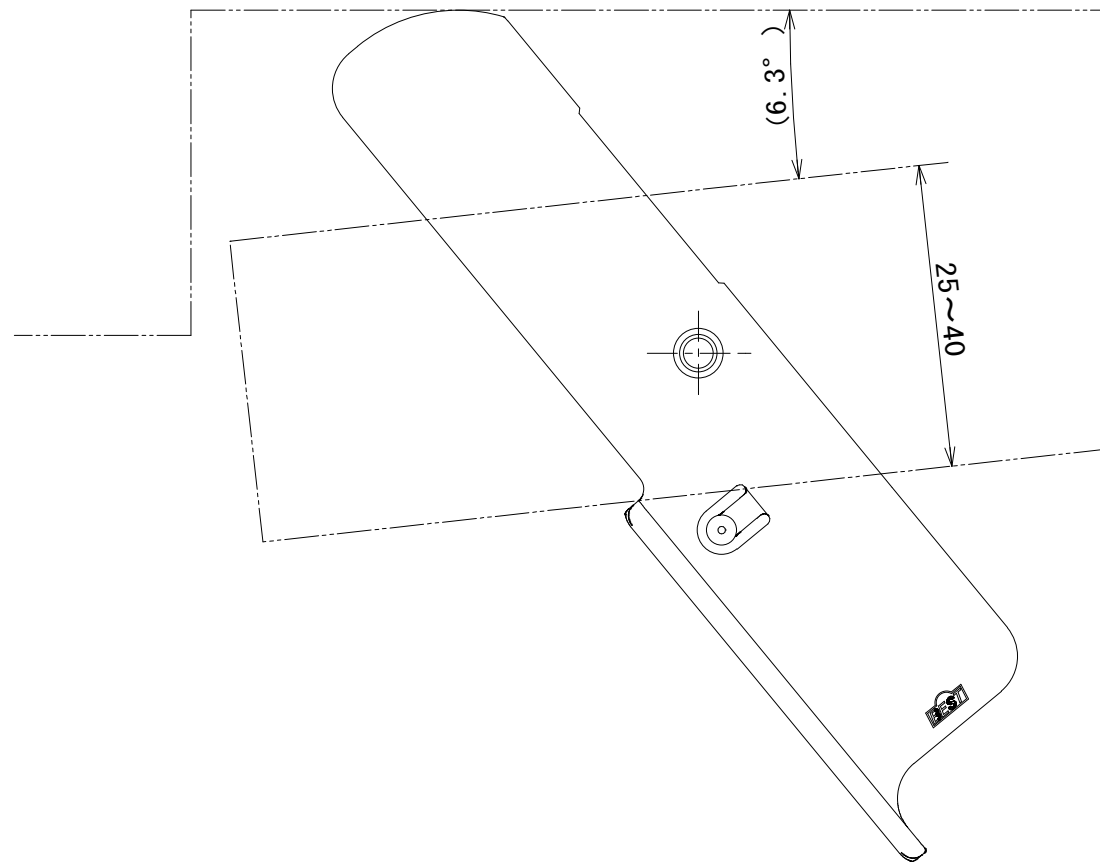

| | |
|------|--------------|
| 品番 | No.295H |
| 品名 | ハイドハンドル |
| 材質 | PA樹脂 |
| 仕上 | グレー・黒 |
| 取付ねじ | トラス小ねじ M4x10 |
| 仕様 | 左右勝手兼用 |

1. 扉下部及び木口面どちらにでも取付可能

材質：鉄 三価クロメート