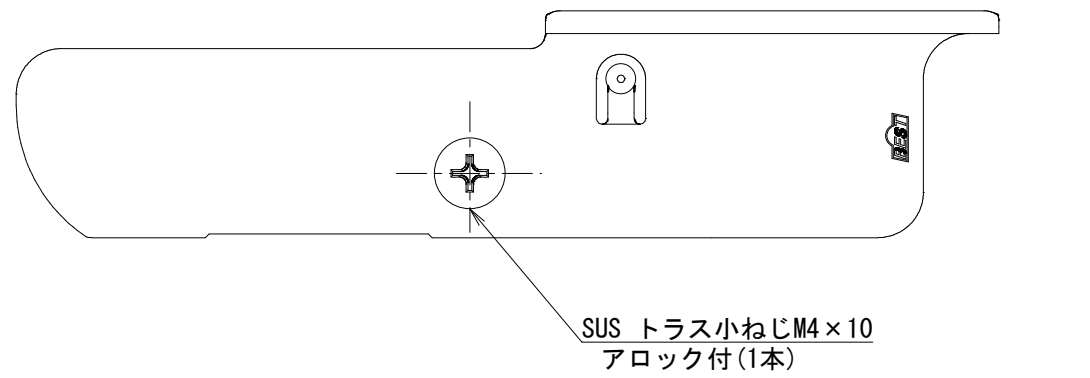

| | |
|------|--------------|
| 品番 | No.295H |
| 品名 | ハイドハンドル |
| 材質 | PA樹脂 |
| 仕上 | グレー・黒 |
| 取付ねじ | トラス小ねじ M4x10 |
| 仕様 | 左右勝手兼用 |

1. 扉下部及び木口面どちらにでも取付可能

材質：鉄 三価クロメート