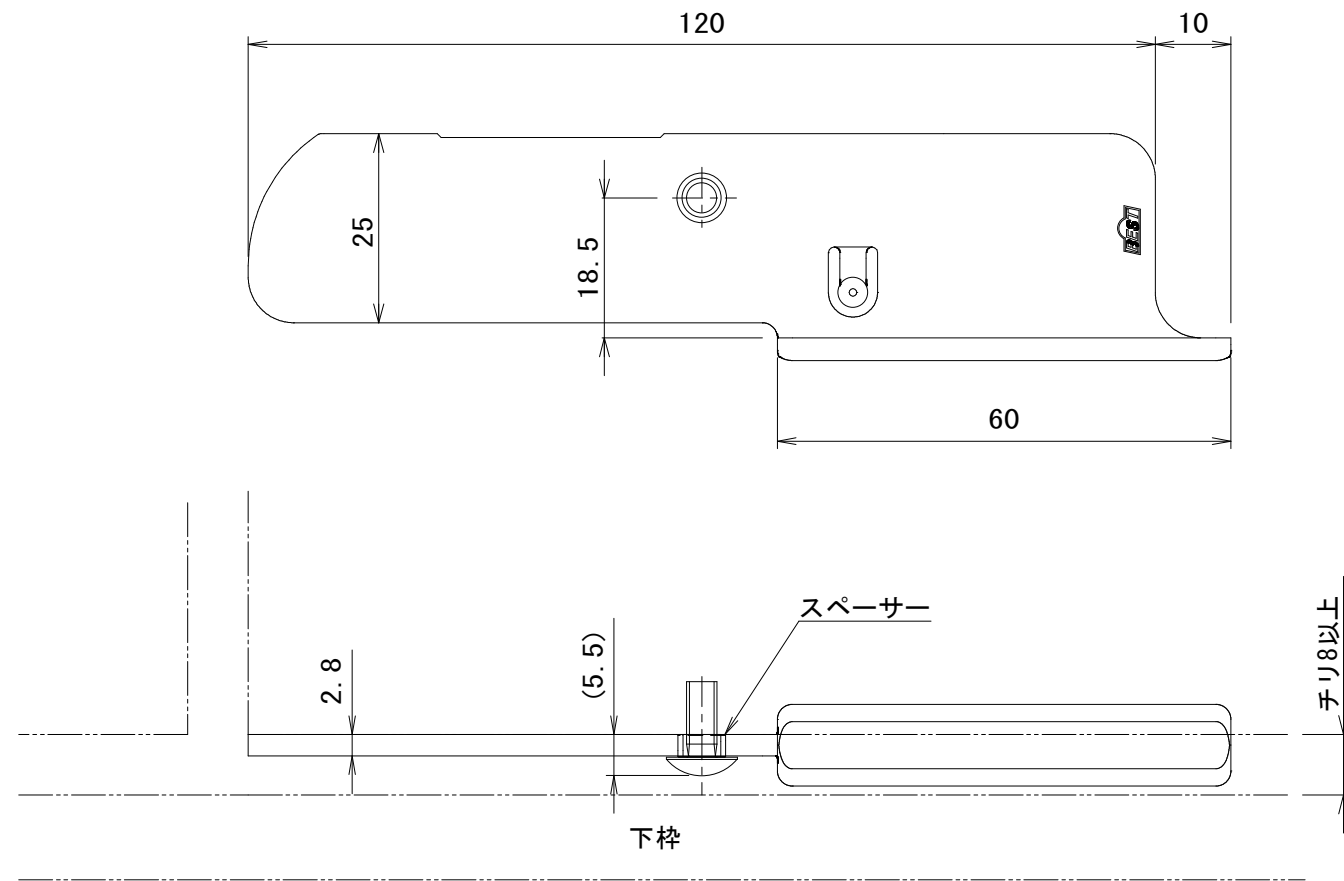

| | |
|------|--------------|
| 品番 | No.295H |
| 品名 | ハイドハンドル |
| 材質 | PA樹脂 |
| 仕上 | グレー・黒 |
| 取付ねじ | トラス小ねじ M4x10 |
| 仕様 | 左右勝手兼用 |

1. 扉下部及び木口面どちらにでも取付可能

材質：鉄 三価クロメート