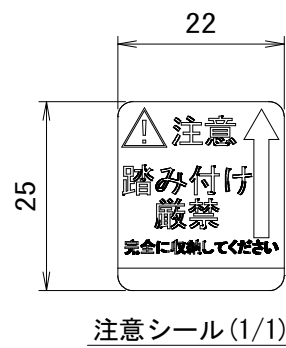

| | |
|------|--------------|
| 品番 | No.295H |
| 品名 | ハイドハンドル |
| 材質 | PA樹脂 |
| 仕上 | グレー・黒 |
| 取付ねじ | トラス小ねじ M4x10 |
| 仕様 | 左右勝手兼用 |

1. 扉下部及び木口面どちらにでも取付可能

材質：鉄 三価クロメート