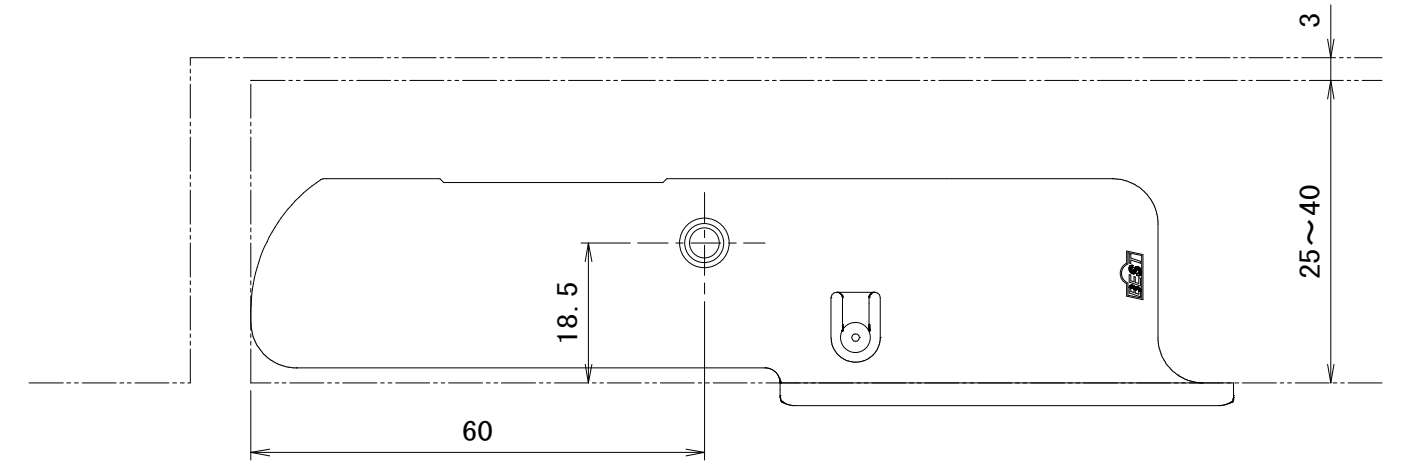

| | |
|------|--------------|
| 品番 | No.295H |
| 品名 | ハイドハンドル |
| 材質 | PA樹脂 |
| 仕上 | グレー・黒 |
| 取付ねじ | トラス小ねじ M4x10 |
| 仕様 | 左右勝手兼用 |

1. 扉下部及び木口面どちらにでも取付可能

材質：鉄 三価クロメート